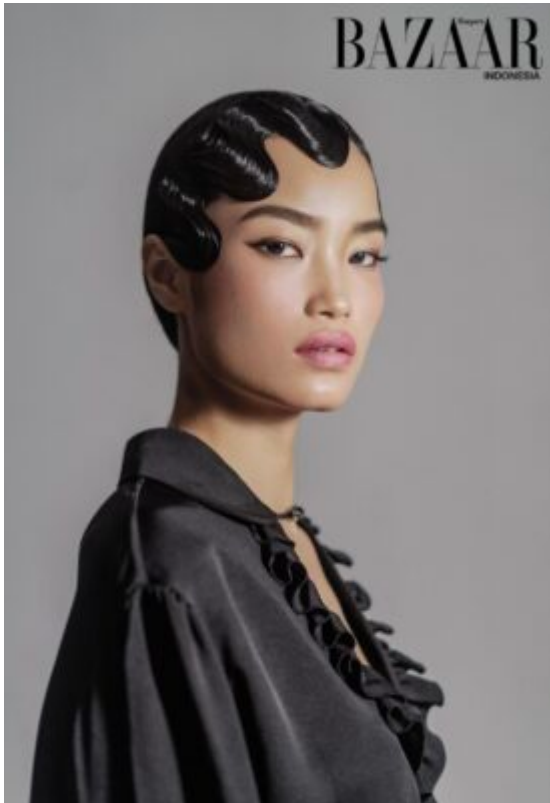

TRUE MODELS

Diana Li

181 | 85 / 60 / 89 / 38 | Dark Brown / Brown

TRUE MODELS

Diana Li

181 | 85 / 60 / 89 / 38 | Dark Brown / Brown

TRUE MODELS

Diana Li

181 | 85 / 60 / 89 / 38 | Dark Brown / Brown

TRUE MODELS

DeMAKER

Diana Li

181 | 85 / 60 / 89 / 38 | Dark Brown / Brown

TRUE MODELS

Diana Li

181 | 85 / 60 / 89 / 38 | Dark Brown / Brown