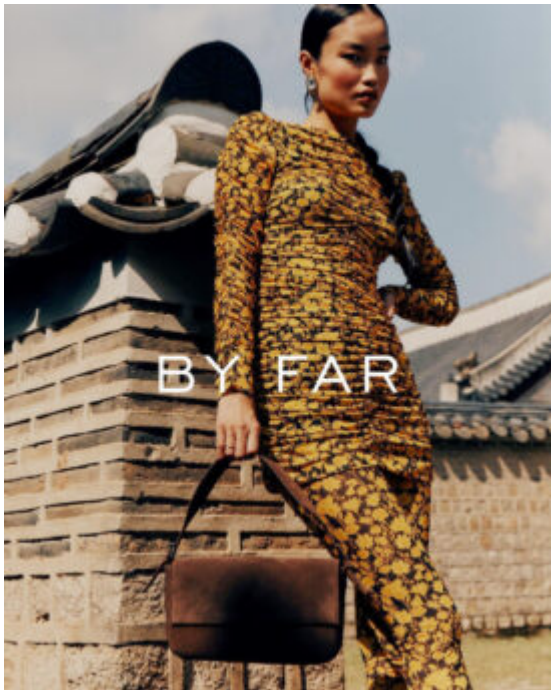

181 | 85 / 60 / 89 / 38 | Dark Brown / Brown

TRUE MODELS

Diana Li

181 | 85 / 60 / 89 / 38 | Dark Brown / Brown

TRUE MODELS

Diana Li

181 | 85 / 60 / 89 / 38 | Dark Brown / Brown

TRUE MODELS