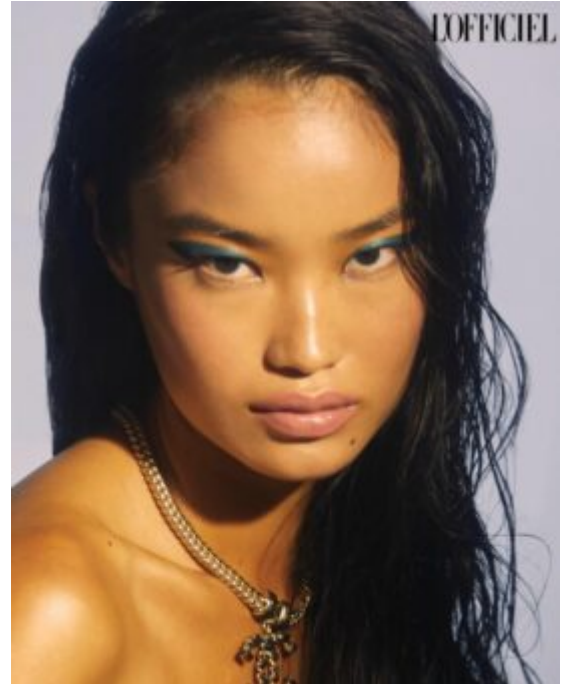

TRUE MODELS

Diana Li

181 | 85 / 60 / 89 / 38 | Dark Brown / Brown