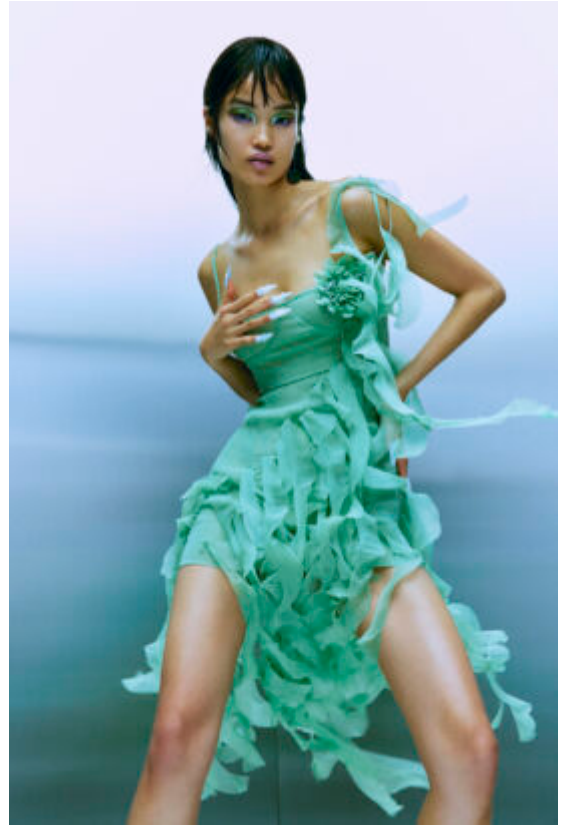

TRUE MODELS

Diana Li

181 | 85 / 60 / 89 / 38 | Dark Brown / Brown

TRUE MODELS

Diana Li

181 | 85 / 60 / 89 / 38 | Dark Brown / Brown

TRUE MODELS

Diana Li

181 | 85 / 60 / 89 / 38 | Dark Brown / Brown

TRUE MODELS

DeMAKER

Diana Li

181 | 85 / 60 / 89 / 38 | Dark Brown / Brown

TRUE MODELS

Diana Li

181 | 85 / 60 / 89 / 38 | Dark Brown / Brown

X Lock Oval Pearl N

Diana Li

181 | 85 / 60 / 89 / 38 | Dark Brown / Brown

TRUE MODELS

Diana Li

181 | 85 / 60 / 89 / 38 | Dark Brown / Brown

TRUE MODELS

Diana Li